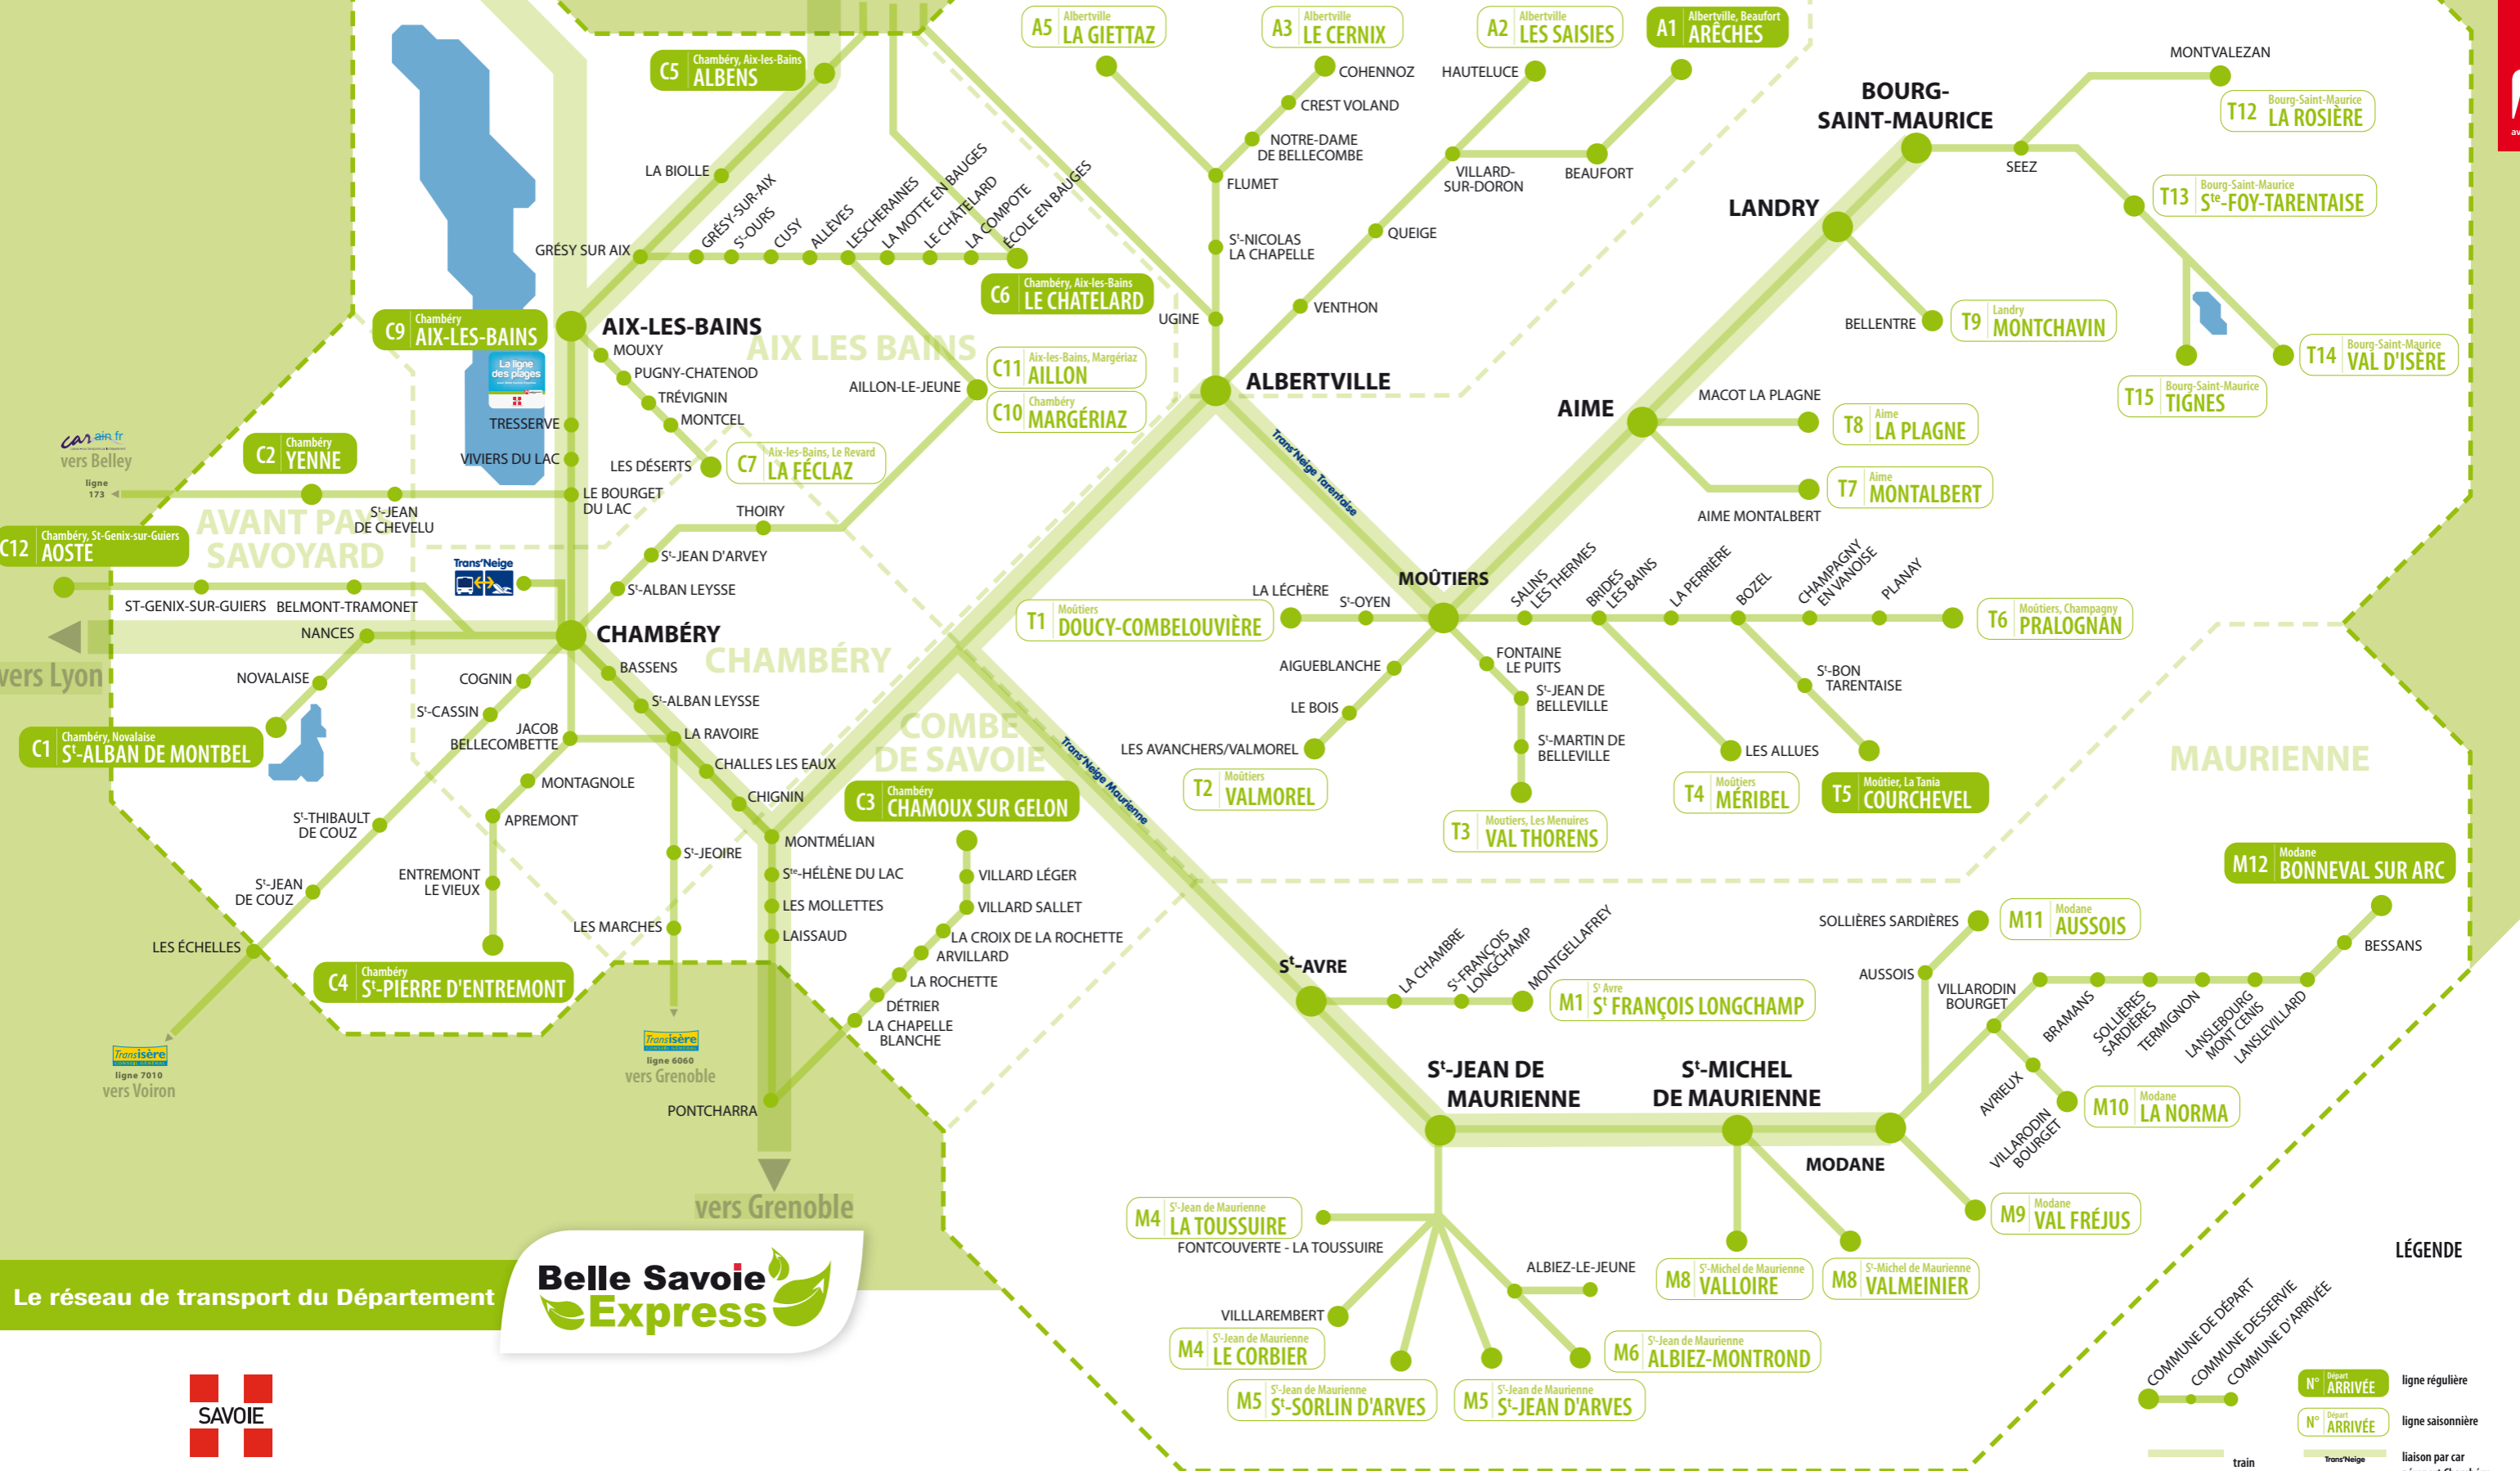

vers Ambérieu

vers Genève

lihsa
vers Annecy
ligne 171
ligne 41
ligne 51

ALBERTVILLE-UGINE

TARENTEISE

car air fr
vers Belley
ligne 173

vers Lyon

Transisère
ligne 7010
vers Voiron

Transneige
ligne 6060
vers Grenoble

Le réseau de transport du Département

LÉGENDE

- train
- TransNeige
- liaison par car
- aéroport Chambéry

N° Départ ARRIVÉE ligne régulière
 N° Départ ARRIVÉE ligne saisonnière

— COMMUNE DE DÉPART
 — COMMUNE DESERVIE
 — COMMUNE D'ARRIVÉE